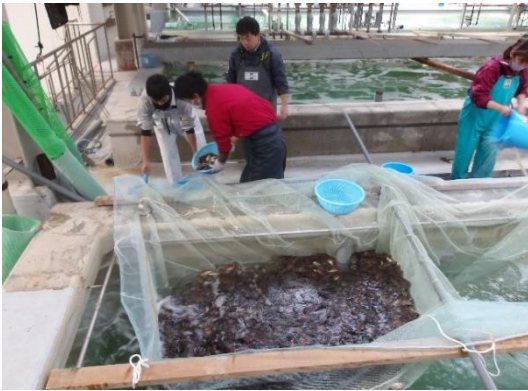

令和5年度メバルの放流を実施しました！

今年11月初旬にメバル稚魚（70ミリサイズ）を購入し、約2か月で110ミリに育ちましたので、令和6年1月25日（木）、岬町周辺地先に予定どおり1万尾を放流しました。

【放流するメバルすべてに「赤」または「緑」の標識を装着】

※「赤」と「緑」の違いは放流場所の違いです。

【水槽から取りあげ放流場所へ出発】

【大きく育つことを願って、岬町周辺地先でスロープとバケツで放流】